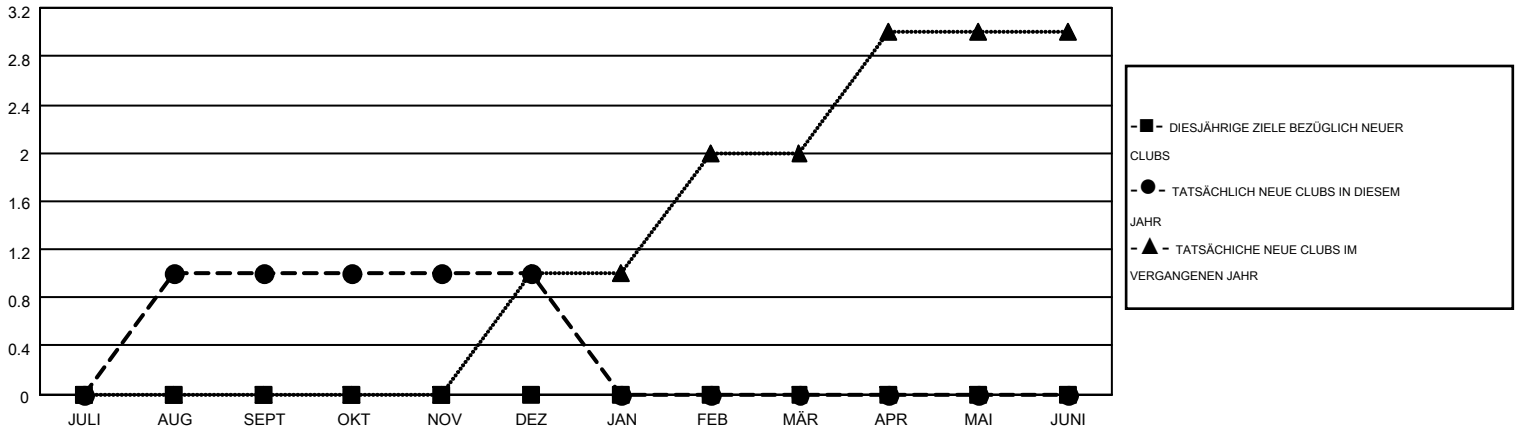

# MONTHLY MEMBERSHIP PROGRESS REPORT

Results as of: 12/31/2016

Multiple District 102

LOCATION: SWITZERLAND

GMT: CARL ROBERT RETTBY

GMT KONST. GEB.: 4

Clubs					Pro Mitglied				
ERGEBNISSE FÜR 2016-2017					ERGEBNISSE FÜR 2016-2017				
QUARTAL	ZIEL NEUE CLUBS	NEUE CLUBS	AUFGELOSTE CLUBS	NETTO-GEWINN/-VERLUST	QUARTAL	ZIEL NEUE MITGLIEDER	HINZUGEFÜGTE GRÜNDUNGS- UND NEUE MITGLIEDER	AUSGESCHIEDENE MITGLIEDER	NETTO-GEWINN/-VERLUST
JULI/AUG/SEPT	0	1	0	1	JULI/AUG/SEPT	20	109	220	-111
OKT/NOV/DEZ	0	0	0	0	OKT/NOV/DEZ	40	113	95	18
JAN/FEB/MÄR	0	0	0	0	JAN/FEB/MÄR	40	0	0	0
APR/MAI/JUNI	0	0	0	0	APR/MAI/JUNI	-5	0	0	0

ZIELE UND TATSÄCHLICHE NEUE CLUBS KUMULATIV

ZIELE UND TATSÄCHLICHE MITGLIEDER KUMULATIV

ABGEMELDETE CLUBS: 0	116 VON 265 CLUBS HABEN 1 ODER MEHR NEUE MITGLIEDER AUFGENOMMEN	<b>GESCHLECHTERVERTEILUNG</b> MANN 9,129 (89.34%) FRAU 1,089 (10.66%)
<u>AUSGETRETENE MITGLIEDER</u> VERSTORBEN 54 CLUB AUFGELOST 0 ANDERE 261 GESAMT 315	<a href="#">KLICKEN SIE HIER FÜR ANGABEN ZUM ZUSTAND DES CLUBS</a>	FAMILIENMITGLIEDER 4 HAUSHALTSVORSTAND 2 NICHT-FAMILIENVORSTAND 2