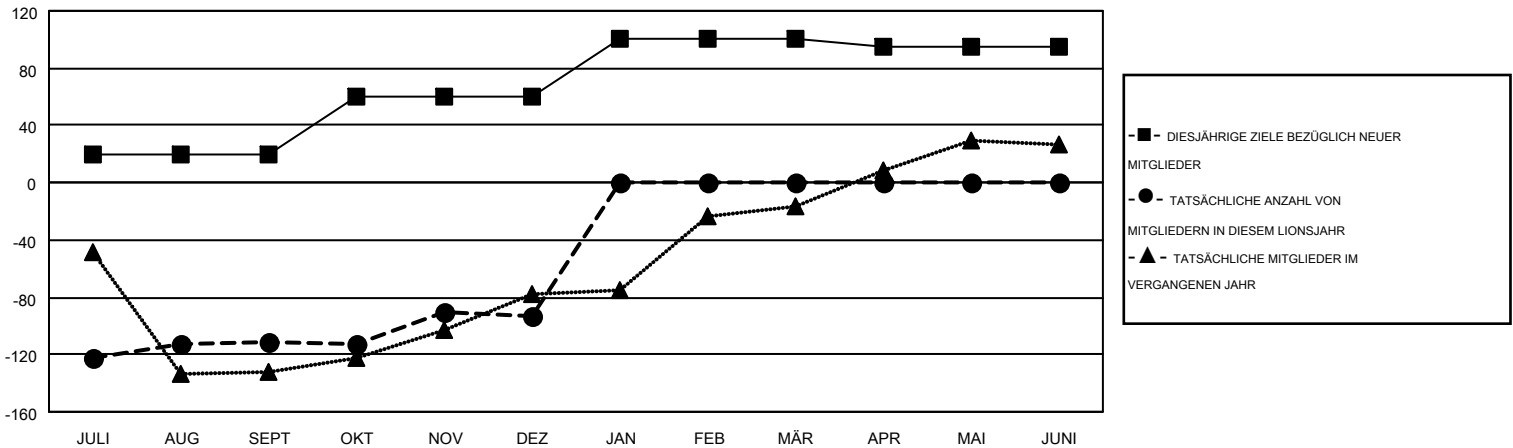

# MONTHLY MEMBERSHIP PROGRESS REPORT

Results as of: 12/31/2016

Multiple District 102

LOCATION: SWITZERLAND

GMT: CARL ROBERT RETTBY

GMT KONST. GEB.: 4

Clubs					Pro Mitglied				
ERGEBNISSE FÜR 2016-2017					ERGEBNISSE FÜR 2016-2017				
QUARTAL	ZIEL NEUE CLUBS	NEUE CLUBS	AUFGELOSTE CLUBS	NETTO-GEWINN/-VERLUST	QUARTAL	ZIEL NEUE MITGLIEDER	HINZUGEFÜGTE GRÜNDUNGS- UND NEUE MITGLIEDER	AUSGESCHIEDENE MITGLIEDER	NETTO-GEWINN/-VERLUST
JULI/AUG/SEPT	0	1	0	1	JULI/AUG/SEPT	20	109	220	-111
OKT/NOV/DEZ	0	0	0	0	OKT/NOV/DEZ	40	113	95	18
JAN/FEB/MÄR	0	0	0	0	JAN/FEB/MÄR	40	0	0	0
APR/MAI/JUNI	0	0	0	0	APR/MAI/JUNI	-5	0	0	0

ZIELE UND TATSÄCHLICHE NEUE CLUBS KUMULATIV

ZIELE UND TATSÄCHLICHE MITGLIEDER KUMULATIV

ABGEMELDETE CLUBS: 0	116 VON 265 CLUBS HABEN 1 ODER MEHR NEUE MITGLIEDER AUFGENOMMEN	<b>GESCHLECHTERVERTEILUNG</b> MANN 9,129 (89.34%) FRAU 1,089 (10.66%)
<u>AUSGETRETENE MITGLIEDER</u> VERSTORBEN 54 CLUB AUFGELOST 0 ANDERE 261 GESAMT 315	<a href="#">KLICKEN SIE HIER FÜR ANGABEN ZUM ZUSTAND DES CLUBS</a>	FAMILIENMITGLIEDER 4 HAUSHALTSVORSTAND 2 NICHT-FAMILIENVORSTAND 2